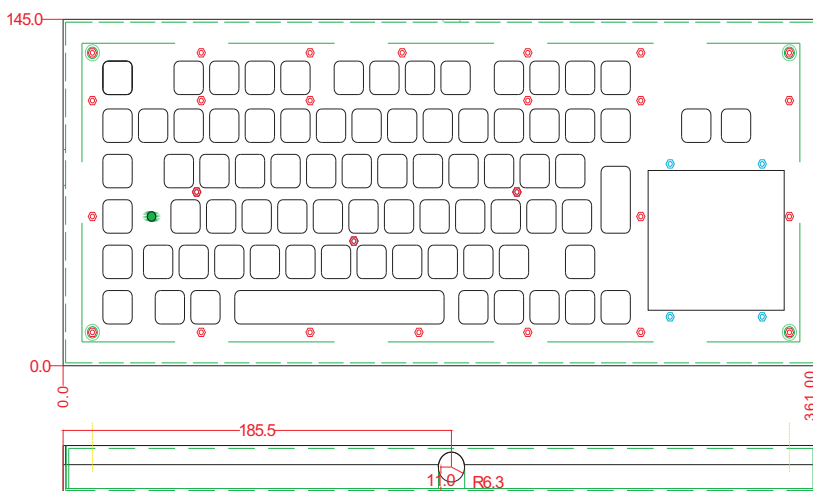

Zeichnung

Bestelldaten

10020504	EKT-07 PS/2 deutsches Layout Langhub
10020505	EKT-07 PS/2 US Layout Langhub
10020506	EKT-07 USB deutsches Layout Langhub
10020507	EKT-07 USB US-Layout Langhub
10020577	Option Sonderlayout