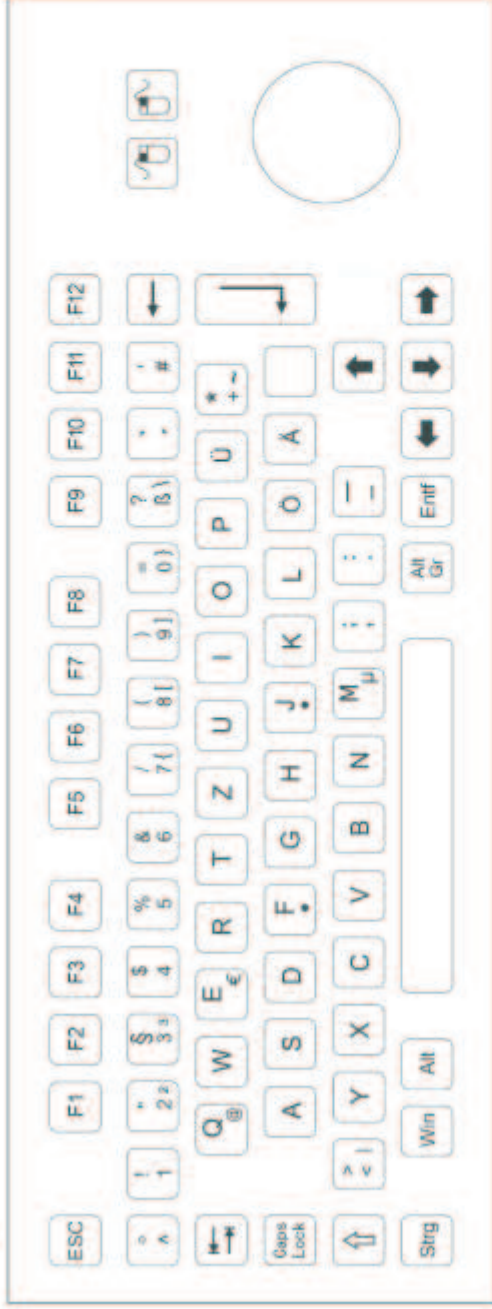

#### Abmessungen:

ca. 361 x 165 x 20mm

### Zeichnung

### Bestelldaten

10020504	EKT-07 PS/2 deutsches Layout Langhub
10020505	EKT-07 PS/2 US Layout Langhub
10020506	EKT-07 USB deutsches Layout Langhub
10020507	EKT-07 USB US-Layout Langhub
10020577	Option Sonderlayout

## Layout Deutsch